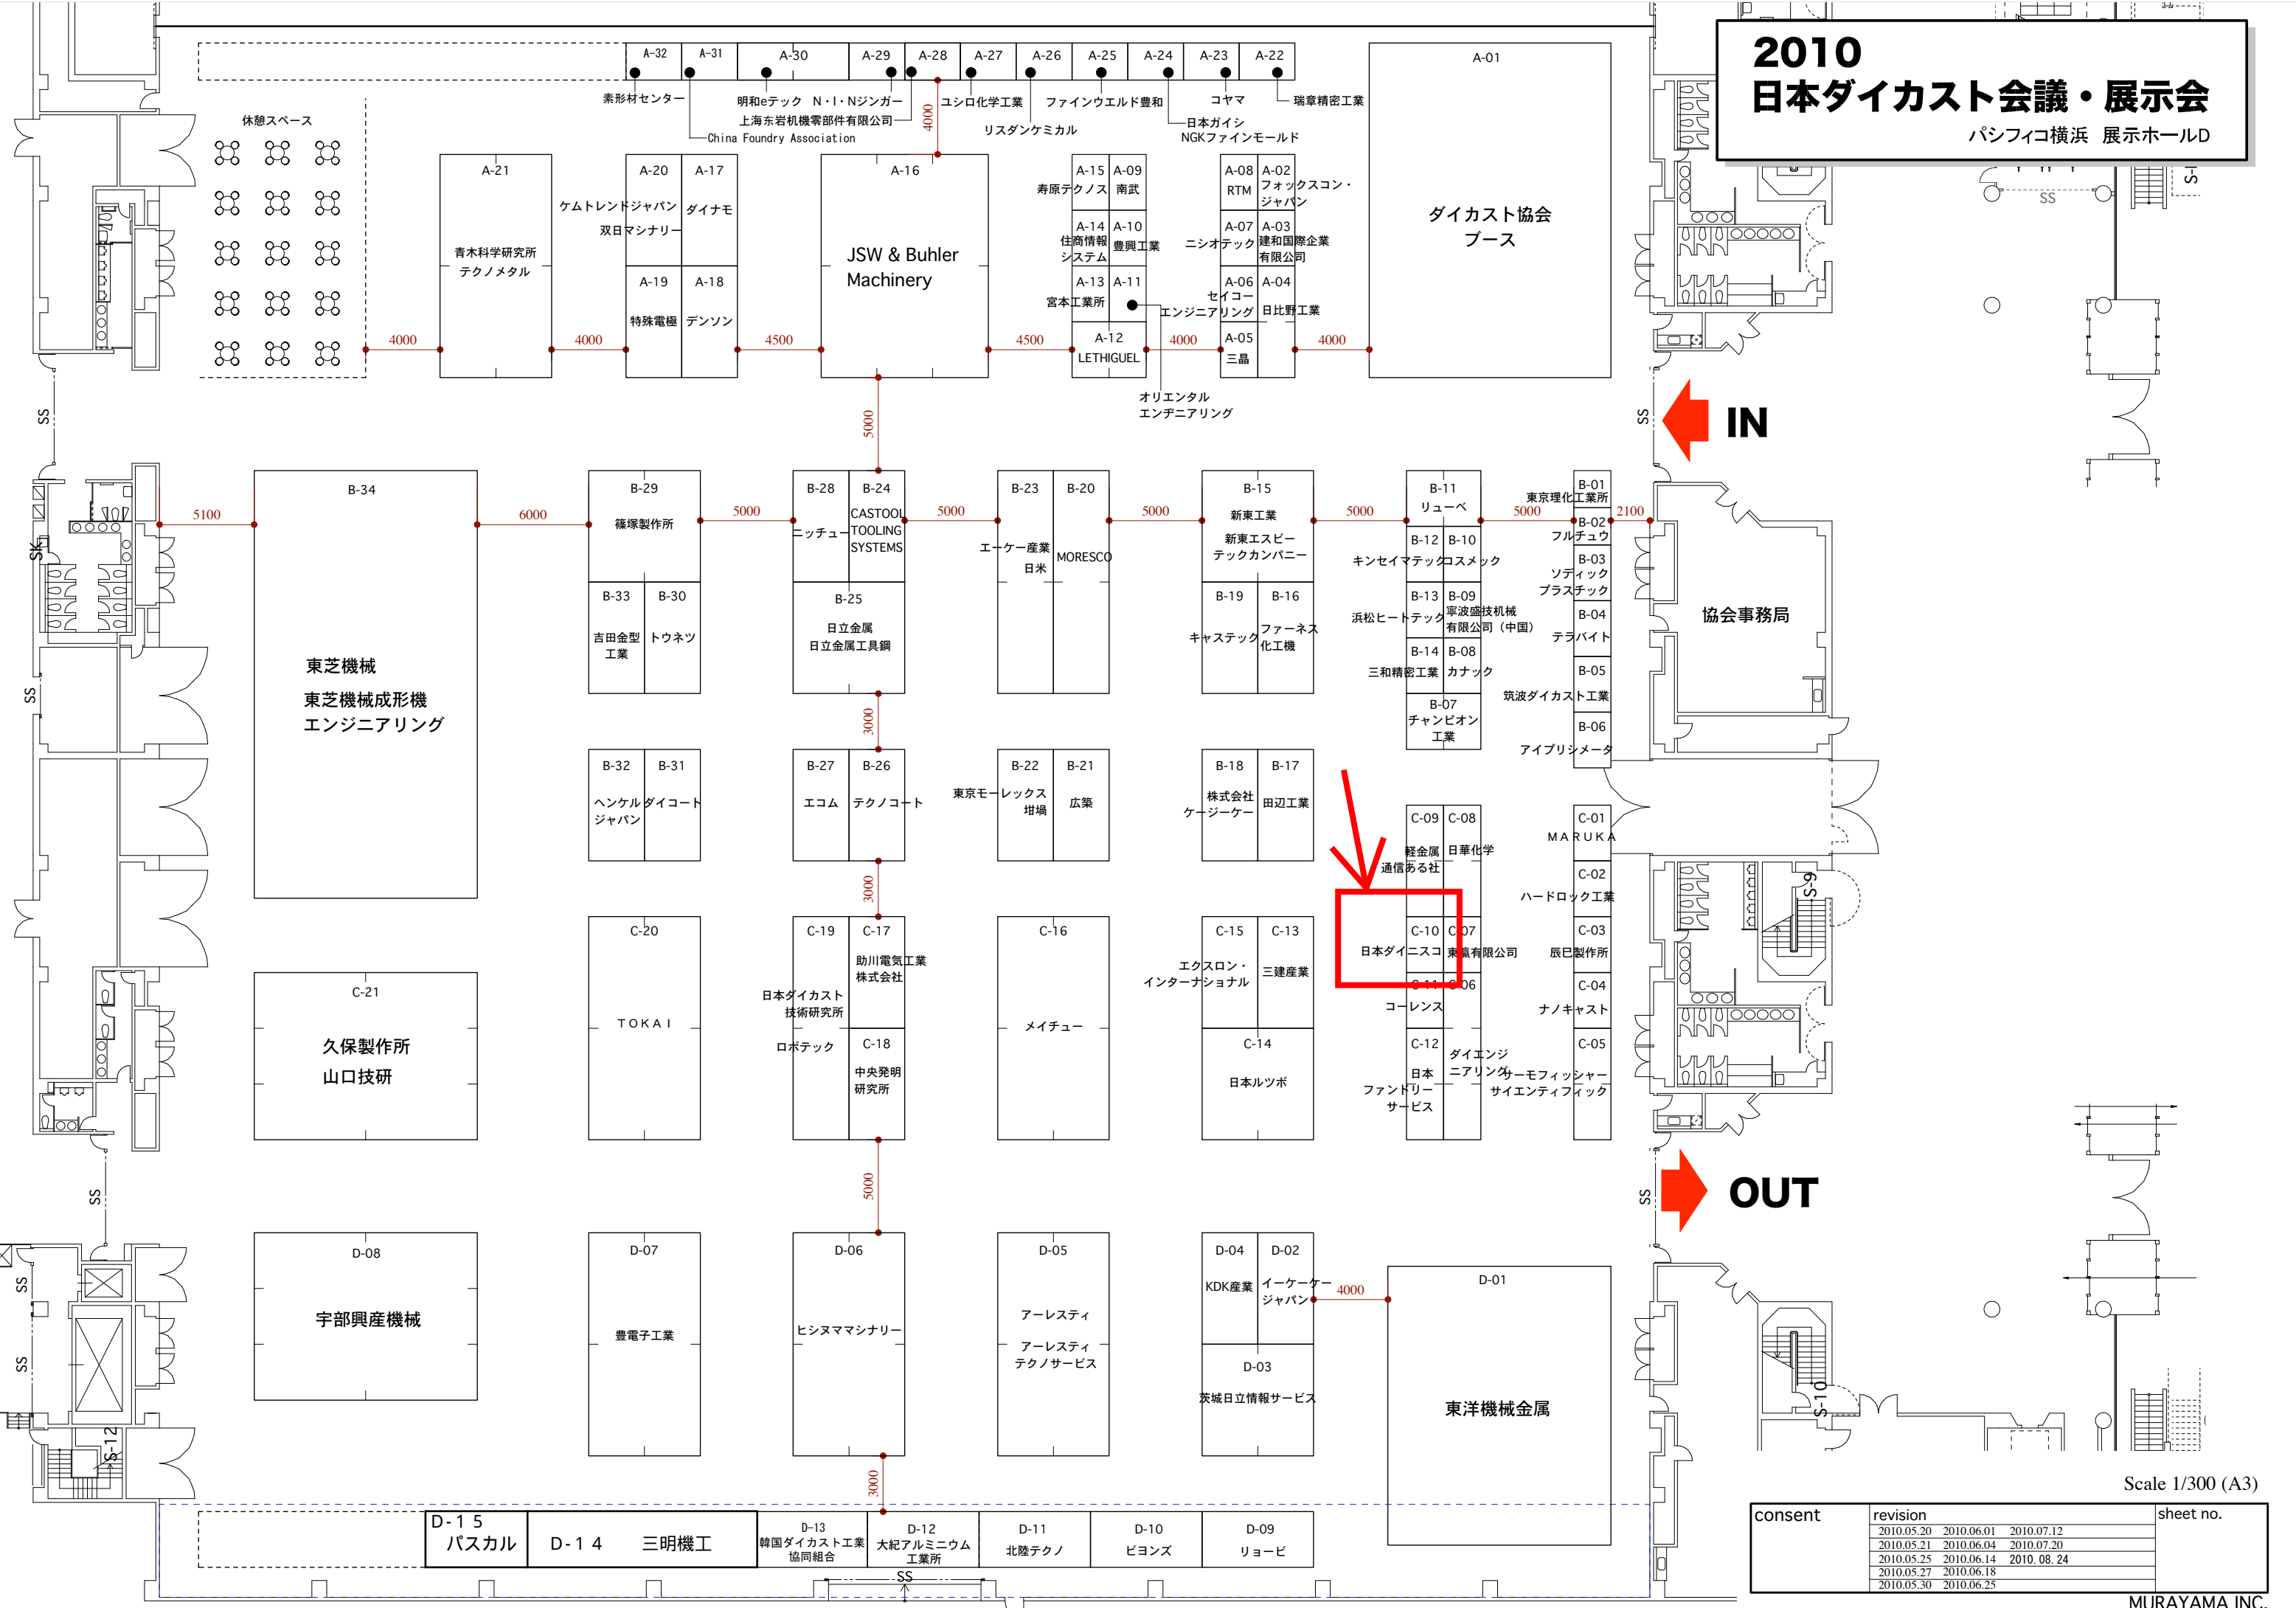

# 2010 日本ダイカスト会議・展示会

パシフィコ横浜 展示ホールD

Scale 1/300 (A3)

consent	revision	sheet no.
	2010.05.20 2010.06.01 2010.07.12	
	2010.05.21 2010.06.04 2010.07.20	
	2010.05.25 2010.06.14 2010.08.24	
	2010.05.27 2010.06.18	
	2010.05.30 2010.06.25	